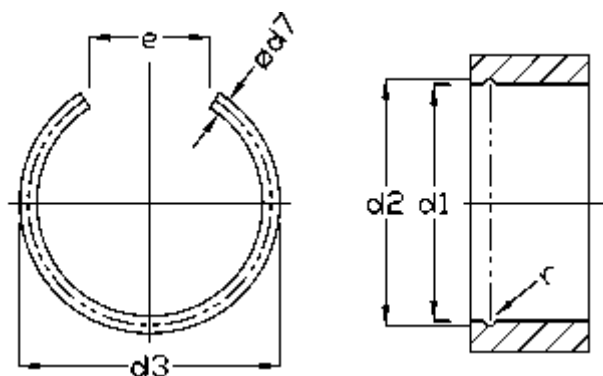

Data Sheet

Article number: 0129049

Description: Circlip RB 32 DIN 7993

Measures

d1	= 32
d2	= 34.50
d3	= 34.9
d7	= 2.5
Description	= RB 32
e	= 12
r	= 1.4
tol	= +0,10 -0,10

tol	= 0.6
Weight kg/1000	= 999.999